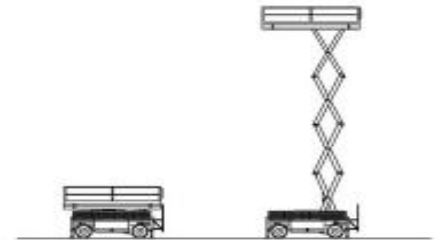

SCHAARHOOGWERKER

JLG 2030 ES

werkhoogte	8,1 m
Platform L x B	0,76 x 2,3 m
Beugel ondersteuning L x B	-
Apparatuur afmetingen. L / B / H	2,3 x 0,76 x 1,82 m
netto gewicht	2065 kg
Personen	2
netto belasting	360 kg
platformverlenging	0,9 m
proportionele regeling	-

€ 98,- per dag

€ 175,- per week

inclusief verzekeringspremie.

SCHAARHOOGWERKER

UpRight X 32

werkhoogte	11,8 m
Platform L x B	2,21 x 1,17 m
Beugel ondersteuning L x B	-
Apparatuur afmetingen. L / B / H	-
netto gewicht	2531 kg
Personen	-
netto belasting	318 kg
platformverlenging	0,9 m

€ 189,- per dag

€ 420,- per week

inclusief verzekeringspremie.

Knikarmhoogwerker

JLG E400AJP NARROW

werkhoogte	14,19 m
Platform L x B	1,22 x 0,76 m
Beugel ondersteuning L x B	-
Apparatuur afmetingen. L / B / H	6,71 x 1,97 x 1.5
Eigen gewicht	6580 kg
Bereik horizontaal	7,5 m
Personen	2
netto belasting	230 kg