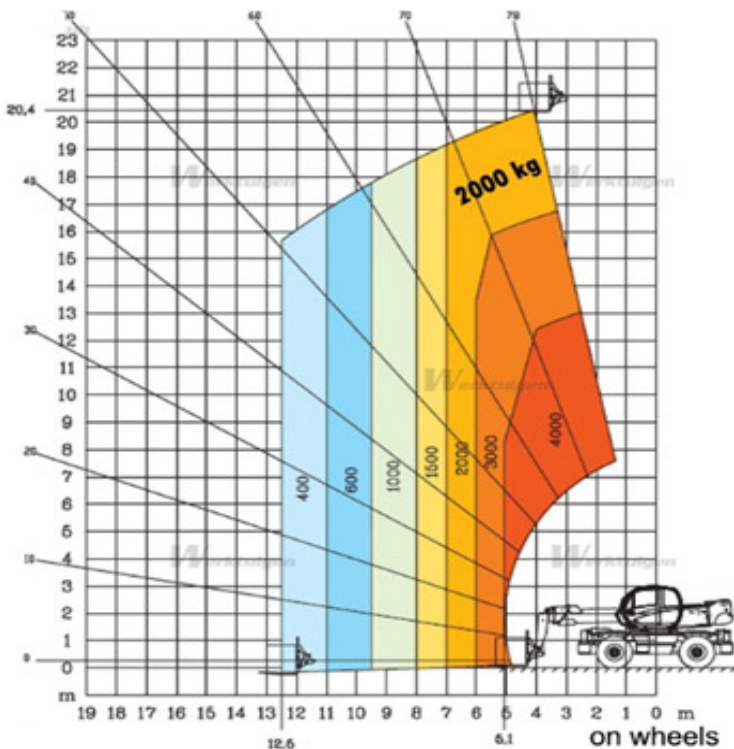

Verreiker Manitou MRT 2150 privilege (4 x 4 x 4) (21 M)

Manitou MRT 2150 Privilege

Laadvermogen	5000 kg
Hefhoogte	20,6 m
Laadgewicht op max. hefhoogte	2000 kg, op stabilizer 2500 kg
Bereik horizontaal	12,60 m, op stabilizer 18,1 m
Max. laadgewicht horizontaal op wielen	400 kg, op stabilizer 600 kg
Apparatuur afmetingen. L / B / H	6,87 x 2,49 x 3,05 m
totale lengte inclusief vorken	8,07 m
Totale breedte (stabilisatoren ingezet)	5,55 m
netto gewicht	17930 kg
doorrijhoogte	3.05 m
maximum snelheid	40 km/h

€ 495,- per dag

€ 1490,- per week

inclusief verzekeringspremie.

VLAARDINGEN - TEL: 010 435 72 73

Disclaimer: Deze specificaties kunnen niet exact overeenkomen met dit machine model, zij dienen alleen te worden gebruikt als richtlijn.