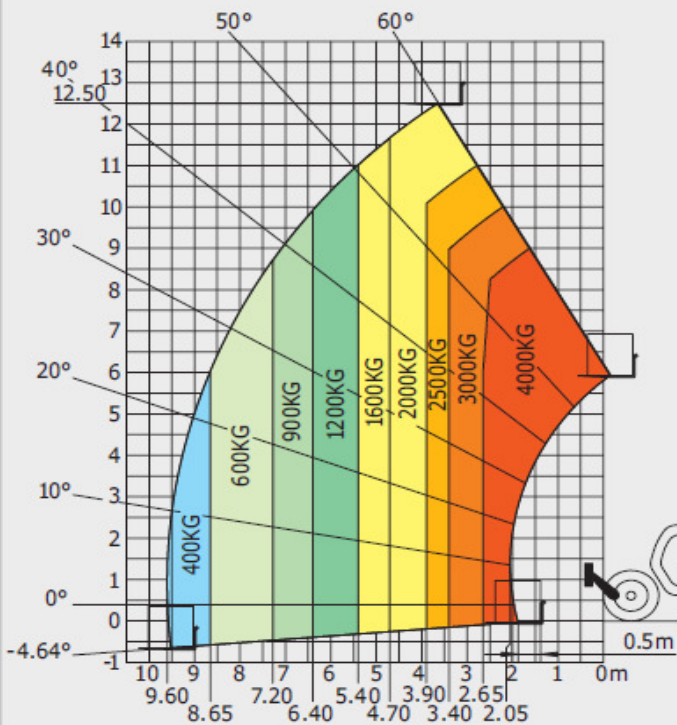

€ 275,- per dag

€ 785,- per week

inclusief verzekeringspremie.

MT1440

Rough terrain load chart
standard EN1459 B

Verreiker Manitou MT 1840 (4 x 4 x 4) (17,50M)

MT 1840

Laadvermogen	4000 kg
Hefhoogte	17,5 m
Laadgewicht op max. hefhoogte	2000 kg, op stabilizer 2500 kg
Bereik horizontaal	9.50 m, op stabilizer 13 m
Maximaal laadgewicht horizontaal	400 kg, op stabilizer 850 kg
Apparatuur afmetingen. L / B / H	6,27 x 2,42 x 2,50 m
netto gewicht	12400 kg
doorrijhoogte	2.50 m
maximum snelheid	25 km/h

€ 345,- per dag

€ 890,- per week

inclusief verzekeringspremie.

MT1840

Rough terrain load chart
standard EN1459 B

Machine on tyres with forks

Machine on stabilizers with forks

MANISCOPIIC

 **MRT 2150**
PRIVILEGE

Verreiker Manitou MRT 2150 privilege (4 x 4 x 4) (21 M)

Manitou MRT 2150 Privilege

Laadvermogen	5000 kg
Hefhoogte	20,6 m
Laadgewicht op max. hefhoogte	2000 kg, op stabilizer 2500 kg
Bereik horizontaal	12,60 m, op stabilizer 18,1 m
Max. laadgewicht horizontaal op wielen	400 kg, op stabilizer 600 kg
Apparatuur afmetingen. L / B / H	6,87 x 2,49 x 3,05 m
totale lengte inclusief vorken	8,07 m
Totale breedte (stabilisatoren ingezet)	5,55 m
netto gewicht	17930 kg
doorrijhoogte	3.05 m
maximum snelheid	40 km/h