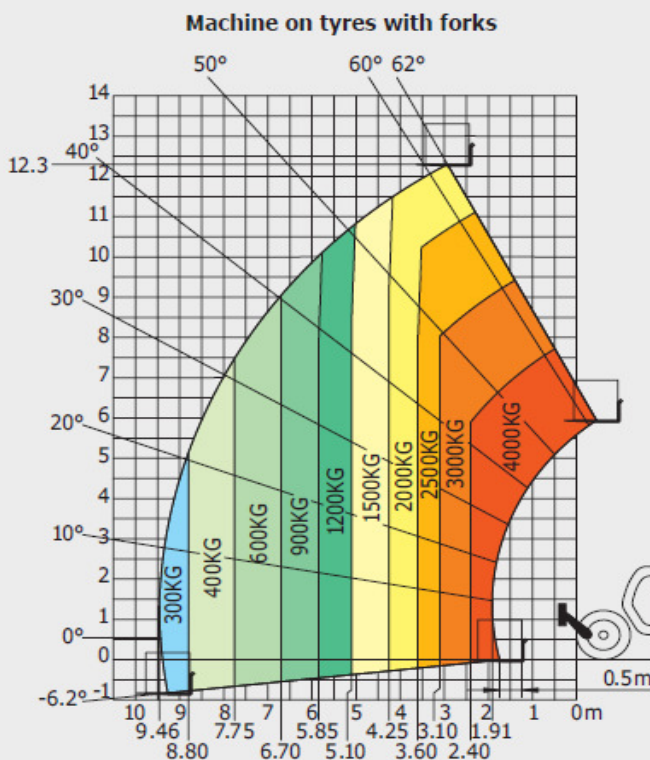

€ 210,- per dag

€ 630,- per week

inclusief verzekeringspremie.

MT 932

Machine sur pneus avec fourches

Verreiker Manitou MT 1440 (4 x 4 x 4) (14M)

MT 1440

Laadvermogen	4000 kg
Hefhoogte	13,53 m
Laadgewicht op max. hefhoogte	2000 KG, op stabilizer 3000 kg
Bereik horizontaal	9.50 m, op stabilizer ook 9,50 m
Maximaal laadgewicht horizontaal	300 kg, op stabilizer 1500 kg
Apparatuur afmetingen. L / B / H	6,13 x 2,37 x 2,45 m
netto gewicht	11600 kg
doorrijhoogte	2.45 m
maximum snelheid	25 km/h

€ 275,- per dag

€ 785,- per week

inclusief verzekeringspremie.

MT1440

Rough terrain load chart
standard EN1459 B

Verreiker Manitou MT 1840 (4 x 4 x 4) (17,50M)

MT 1840

Laadvermogen	4000 kg
Hefhoogte	17,5 m
Laadgewicht op max. hefhoogte	2000 kg, op stabilizer 2500 kg
Bereik horizontaal	9.50 m, op stabilizer 13 m
Maximaal laadgewicht horizontaal	400 kg, op stabilizer 850 kg
Apparatuur afmetingen. L / B / H	6,27 x 2,42 x 2,50 m
netto gewicht	12400 kg
doorrijhoogte	2.50 m
maximum snelheid	25 km/h

€ 345,- per dag

€ 890,- per week

inclusief verzekeringspremie.

MT1840

Rough terrain load chart
standard EN1459 B

Machine on tyres with forks

Machine on stabilizers with forks

MANISCOPIIC

 **MRT 2150**
PRIVILEGE

Verreiker Manitou MRT 2150 privilege (4 x 4 x 4) (21 M)

Manitou MRT 2150 Privilege

Laadvermogen	5000 kg
Hefhoogte	20,6 m
Laadgewicht op max. hefhoogte	2000 kg, op stabilizer 2500 kg
Bereik horizontaal	12,60 m, op stabilizer 18,1 m
Max. laadgewicht horizontaal op wielen	400 kg, op stabilizer 600 kg
Apparatuur afmetingen. L / B / H	6,87 x 2,49 x 3,05 m
totale lengte inclusief vorken	8,07 m
Totale breedte (stabilisatoren ingezet)	5,55 m
netto gewicht	17930 kg
doorrijhoogte	3.05 m
maximum snelheid	40 km/h