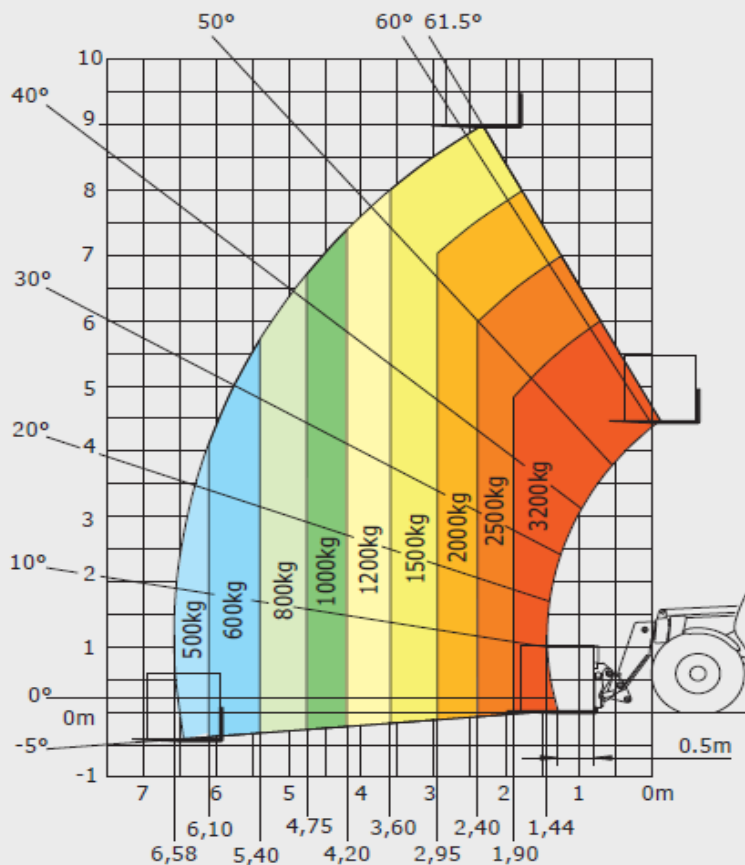

€ 210,- per dag

€ 630,- per week

inclusief verzekeringspremie.

MT 932

Machine sur pneus avec fourches

Verreiker Manitou MT 1440 (4 x 4 x 4) (14M)

MT 1440

Laadvermogen	4000 kg
Hefhoogte	13,53 m
Laadgewicht op max. hefhoogte	2000 KG, op stabilizer 3000 kg
Bereik horizontaal	9.50 m, op stabilizer ook 9,50 m
Maximaal laadgewicht horizontaal	300 kg, op stabilizer 1500 kg
Apparatuur afmetingen. L / B / H	6,13 x 2,37 x 2,45 m
netto gewicht	11600 kg
doorrijhoogte	2.45 m
maximum snelheid	25 km/h

€ 275,- per dag

€ 785,- per week

inclusief verzekeringspremie.

MT1440

Rough terrain load chart
standard EN1459 B

Verreiker Manitou MT 1840 (4 x 4 x 4) (17,50M)

MT 1840

Laadvermogen	4000 kg
Hefhoogte	17,5 m
Laadgewicht op max. hefhoogte	2000 kg, op stabilizer 2500 kg
Bereik horizontaal	9.50 m, op stabilizer 13 m
Maximaal laadgewicht horizontaal	400 kg, op stabilizer 850 kg
Apparatuur afmetingen. L / B / H	6,27 x 2,42 x 2,50 m
netto gewicht	12400 kg
doorrijhoogte	2.50 m
maximum snelheid	25 km/h

 **MRT 2150**
PRIVILEGE

Verreiker Manitou MRT 2150 privilege (4 x 4 x 4) (21 M)

Manitou MRT 2150 Privilege

Laadvermogen	5000 kg
Hefhoogte	20,6 m
Laadgewicht op max. hefhoogte	2000 kg, op stabilizer 2500 kg
Bereik horizontaal	12,60 m, op stabilizer 18,1 m
Max. laadgewicht horizontaal op wielen	400 kg, op stabilizer 600 kg
Apparatuur afmetingen. L / B / H	6,87 x 2,49 x 3,05 m
totale lengte inclusief vorken	8,07 m
Totale breedte (stabilisatoren ingezet)	5,55 m
netto gewicht	17930 kg
doorrijhoogte	3.05 m
maximum snelheid	40 km/h