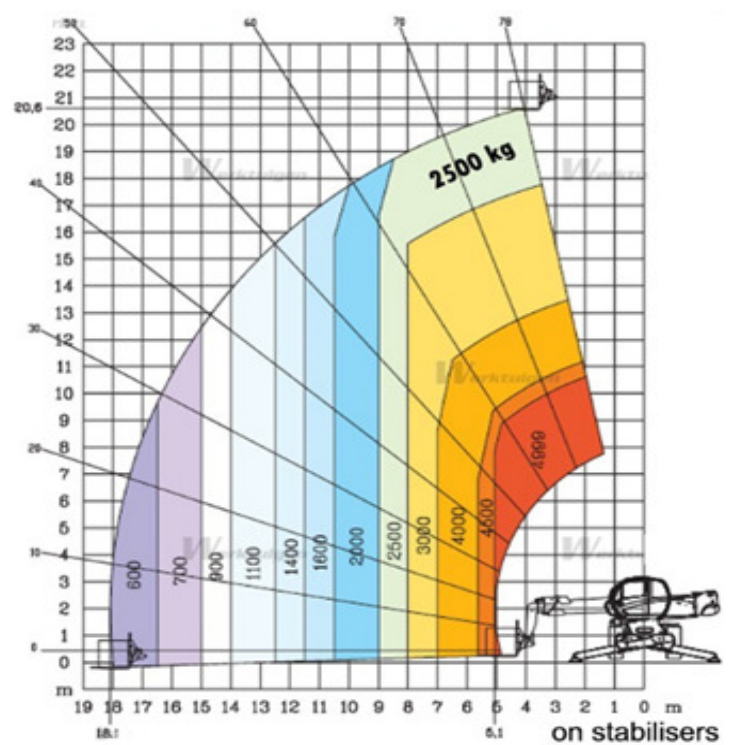

Verreiker Manitou MRT 2150 privilege (4 x 4 x 4) (21 M)

Manitou MRT 2150 Privilege

Laadvermogen	5000 kg
Hefhoogte	20,6 m
Laadgewicht op max. hefhoogte	2000 kg, op stabilizer 2500 kg
Bereik horizontaal	12,60 m, op stabilizer 18,1 m
Max. laadgewicht horizontaal op wielen	400 kg, op stabilizer 600 kg
Apparatuur afmetingen. L / B / H	6,87 x 2,49 x 3,05 m
totale lengte inclusief vorken	8,07 m
Totale breedte (stabilisatoren ingezet)	5,55 m
netto gewicht	17930 kg
doorrijhoogte	3.05 m
maximum snelheid	40 km/h

€ 495,- per dag

€ 1490,- per week

inclusief verzekeringspremie.

VLAARDINGEN - TEL: 010 435 72 73

Disclaimer: Deze specificaties kunnen niet exact overeenkomen met dit machine model, zij dienen alleen te worden gebruikt als richtlijn.