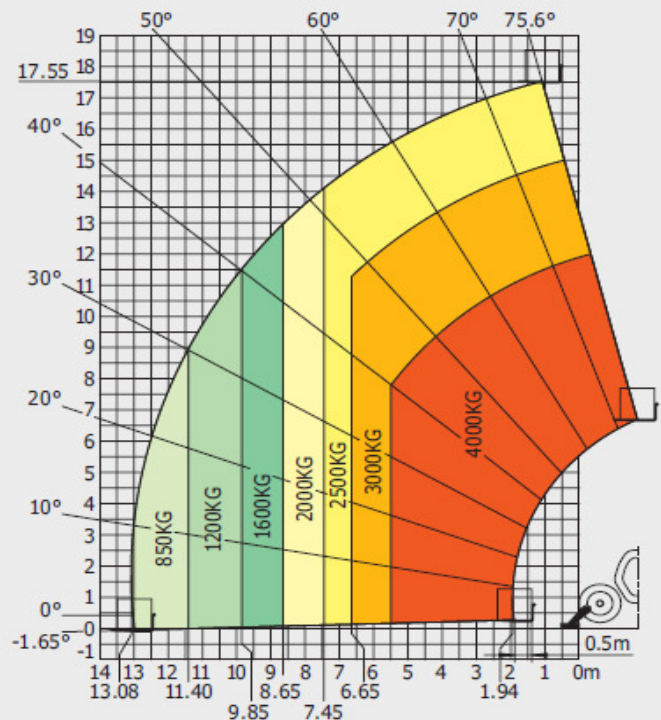

€ 275,- per dag

€ 785,- per week

inclusief verzekeringspremie.

MT1440

Rough terrain load chart
standard EN1459 B

Verreiker Manitou MT 1840 (4 x 4 x 4) (17,50M)

MT 1840

Laadvermogen	4000 kg
Hefhoogte	17,5 m
Laadgewicht op max. hefhoogte	2000 kg, op stabilizer 2500 kg
Bereik horizontaal	9.50 m, op stabilizer 13 m
Maximaal laadgewicht horizontaal	400 kg, op stabilizer 850 kg
Apparatuur afmetingen. L / B / H	6,27 x 2,42 x 2,50 m
netto gewicht	12400 kg
doorrijhoogte	2.50 m
maximum snelheid	25 km/h

€ 345,- per dag

€ 890,- per week

inclusief verzekeringspremie.

MT1840

Rough terrain load chart
standard EN1459 B

Machine on tyres with forks

Machine on stabilizers with forks

MANISCOPIIC

 **MRT 2150**
PRIVILEGE

Verreiker Manitou MRT 2150 privilege (4 x 4 x 4) (21 M)

Manitou MRT 2150 Privilege

Laadvermogen	5000 kg
Hefhoogte	20,6 m
Laadgewicht op max. hefhoogte	2000 kg, op stabilizer 2500 kg
Bereik horizontaal	12,60 m, op stabilizer 18,1 m
Max. laadgewicht horizontaal op wielen	400 kg, op stabilizer 600 kg
Apparatuur afmetingen. L / B / H	6,87 x 2,49 x 3,05 m
totale lengte inclusief vorken	8,07 m
Totale breedte (stabilisatoren ingezet)	5,55 m
netto gewicht	17930 kg
doorrijhoogte	3.05 m
maximum snelheid	40 km/h