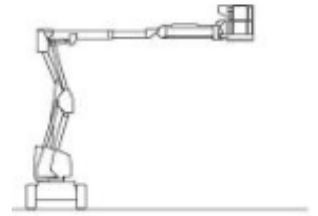

Knik telescoop hoogwerker 16m

Manitou 160 ATJ

werkhoogte	16,25 m
Platform L x B	1,8 x 0,8 m
Beugel ondersteuning L x B	-
Apparatuur afmetingen. L / B / H	5 x 2,3 x 2,37 m
netto gewicht	7450 kg
Bereik horizontaal	9,1 m
Personen	2
netto belasting	230 kg
proportionele regeling	-
Max klimvermogen	-

€ 430,- per dag

€ 860,- per week

inclusief verzekeringspremie.

Verreikers

Verreiker Manitou MT 932 SLT (4 x 4 x 4) (9M)

MT932SLT

Laadvermogen	3200 kg
Hefhoogte	9.00 m
Laadgewicht op max. hefhoogte	1500 KG
Bereik horizontaal	6.58 m
Maximaal laadgewicht horizontaal	500 kg
Apparatuur afmetingen. L / B / H	4,68 x 2,34 x 2,30 l
netto gewicht	7980 KG
doorrijhoogte	2.30 m
maximum snelheid	25 km/h