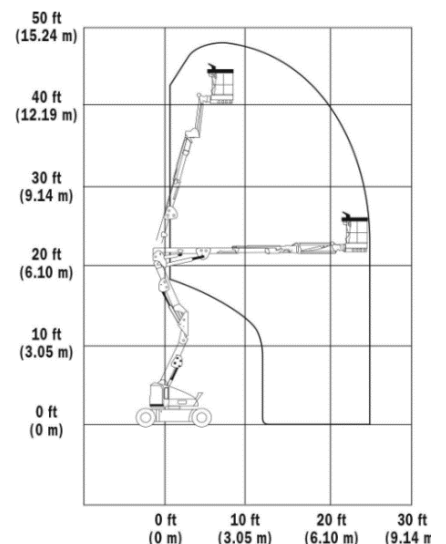

12M

€ 256,- per dag

€ 572,- per week

inclusief verzekeringspremie.

14M

€ 380,- per dag

€ 720,- per week

inclusief verzekeringspremie.