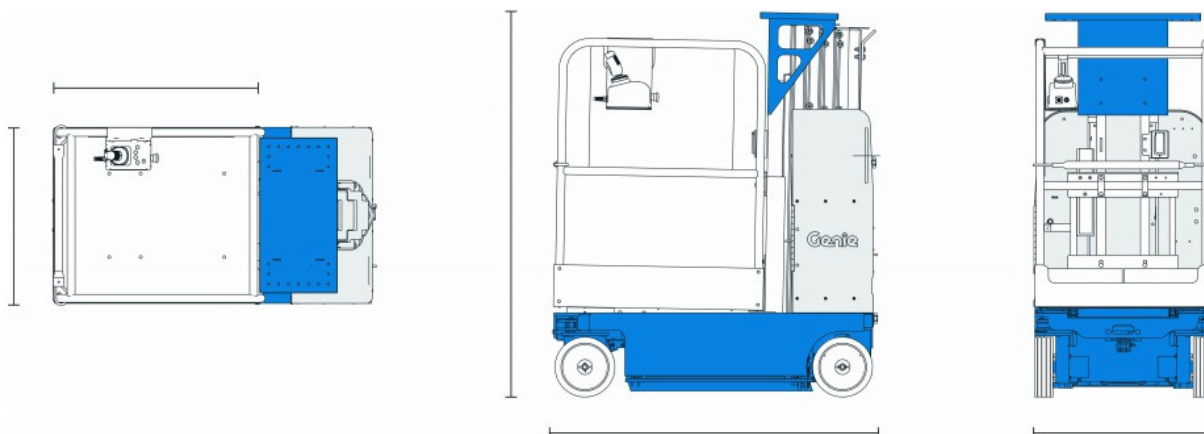

Helping you reach the top!

WWW.HOBUTRA-HEFTRUCKS.NL

HOOGWERKER - VERREIKER VERHUUR

2024

Compacte verrijdbare lichtgewicht hoogwerker

Genie runabout GR-12

werkhogte	5,28 m
Platformhoogte	3.45 m
Platform L x B	0,89 x 0,75 m
Platform (uitschuifbaar) L x B	1,40 x 0,75 m
Apparatuur afmetingen. L / B / H	1,35 x 0,75 x 1,57 m
Capaciteit	227 kg
maximale belasting platform	113 kg
Personen	1
Gewicht	717 kg
grondspeling	6 cm
maximum snelheid	4 km /h

SCHAARHOOGWERKER

JLG 2030 ES

werkhoogte	8,1 m
Platform L x B	0,76 x 2,3 m
Beugel ondersteuning L x B	-
Apparatuur afmetingen. L / B / H	2,3 x 0,76 x 1,82 m
netto gewicht	2065 kg
Personen	2
netto belasting	360 kg
platformverlenging	0,9 m
proportionele regeling	-