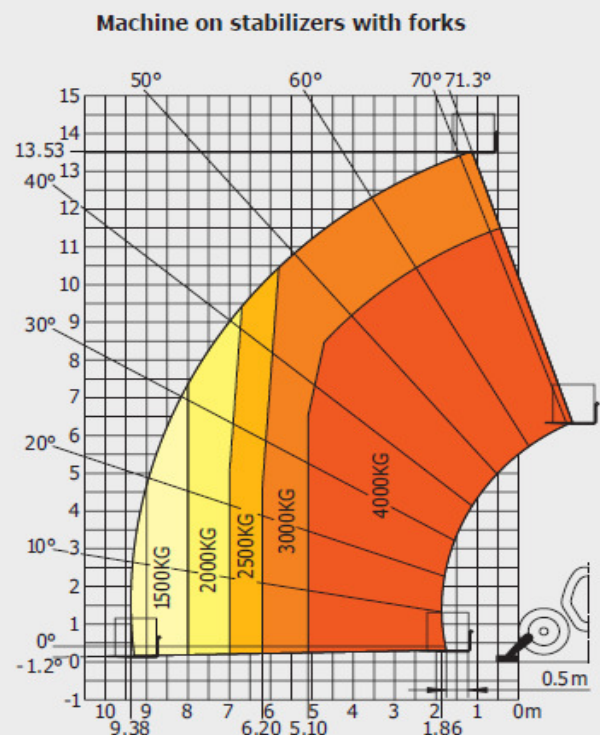

€ 275,- per dag

€ 785,- per week

inclusief verzekeringspremie.

MT1440

Rough terrain load chart
standard EN1459 B

Verreiker Manitou MT 1840 (4 x 4 x 4) (17,50M)

MT 1840

Laadvermogen	4000 kg
Hefhoogte	17,5 m
Laadgewicht op max. hefhoogte	2000 kg, op stabilizer 2500 kg
Bereik horizontaal	9.50 m, op stabilizer 13 m
Maximaal laadgewicht horizontaal	400 kg, op stabilizer 850 kg
Apparatuur afmetingen. L / B / H	6,27 x 2,42 x 2,50 m
netto gewicht	12400 kg
doorrijhoogte	2.50 m
maximum snelheid	25 km/h

 **MRT 2150**
PRIVILEGE

Verreiker Manitou MRT 2150 privilege (4 x 4 x 4) (21 M)

Manitou MRT 2150 Privilege

Laadvermogen	5000 kg
Hefhoogte	20,6 m
Laadgewicht op max. hefhoogte	2000 kg, op stabilizer 2500 kg
Bereik horizontaal	12,60 m, op stabilizer 18,1 m
Max. laadgewicht horizontaal op wielen	400 kg, op stabilizer 600 kg
Apparatuur afmetingen. L / B / H	6,87 x 2,49 x 3,05 m
totale lengte inclusief vorken	8,07 m
Totale breedte (stabilisatoren ingezet)	5,55 m
netto gewicht	17930 kg
doorrijhoogte	3.05 m
maximum snelheid	40 km/h