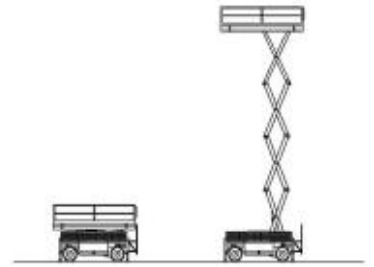

SCHAARHOOGWERKER

JLG 2030 ES

werkhoogte	8,1 m
Platform L x B	0,76 x 2,3 m
Beugel ondersteuning L x B	-
Apparatuur afmetingen. L / B / H	2,3 x 0,76 x 1,82 m
netto gewicht	2065 kg
Personen	2
netto belasting	360 kg
platformverlenging	0,9 m
proportionele regeling	-

€ 98,- per dag

€ 175,- per week

inclusief verzekeringspremie.

SCHAARHOOGWERKER

UpRight X 32

werkhoogte	11,8 m
Platform L x B	2,21 x 1,17 m
Beugel ondersteuning L x B	-
Apparatuur afmetingen. L / B / H	-
netto gewicht	2531 kg
Personen	-
netto belasting	318 kg
platformverlenging	0,9 m

€ 189,- per dag

€ 420,- per week

inclusief verzekeringspremie.

Knikarmhoogwerker

JLG E400AJP NARROW

werkhoogte	14,19 m
Platform L x B	1,22 x 0,76 m
Beugel ondersteuning L x B	-
Apparatuur afmetingen. L / B / H	6,71 x 1,97 x 1.5
Eigen gewicht	6580 kg
Bereik horizontaal	7,5 m
Personen	2
netto belasting	230 kg

 **MRT 2150**
PRIVILEGE

Verreiker Manitou MRT 2150 privilege (4 x 4 x 4) (21 M)

Manitou MRT 2150 Privilege

Laadvermogen	5000 kg
Hefhoogte	20,6 m
Laadgewicht op max. hefhoogte	2000 kg, op stabilizer 2500 kg
Bereik horizontaal	12,60 m, op stabilizer 18,1 m
Max. laadgewicht horizontaal op wielen	400 kg, op stabilizer 600 kg
Apparatuur afmetingen. L / B / H	6,87 x 2,49 x 3,05 m
totale lengte inclusief vorken	8,07 m
Totale breedte (stabilisatoren ingezet)	5,55 m
netto gewicht	17930 kg
doorrijhoogte	3.05 m
maximum snelheid	40 km/h